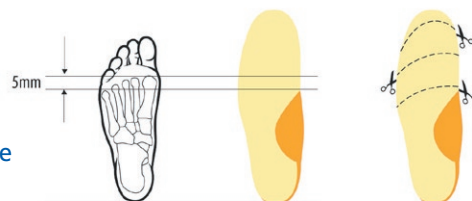

Tilpassing:

1. Velg orthose med riktig "hardhet"
2. Velg riktig størrelse og klipp bort overflødig såle slik som på tegningen til høyre
3. Modifiser ved å bruke ekstrautstyret
4. Kan varmebehandles ved å bruke en varmpistol/hårføner for å oppnå en bedre form og nøyaktighet
5. Tilpass til skoen