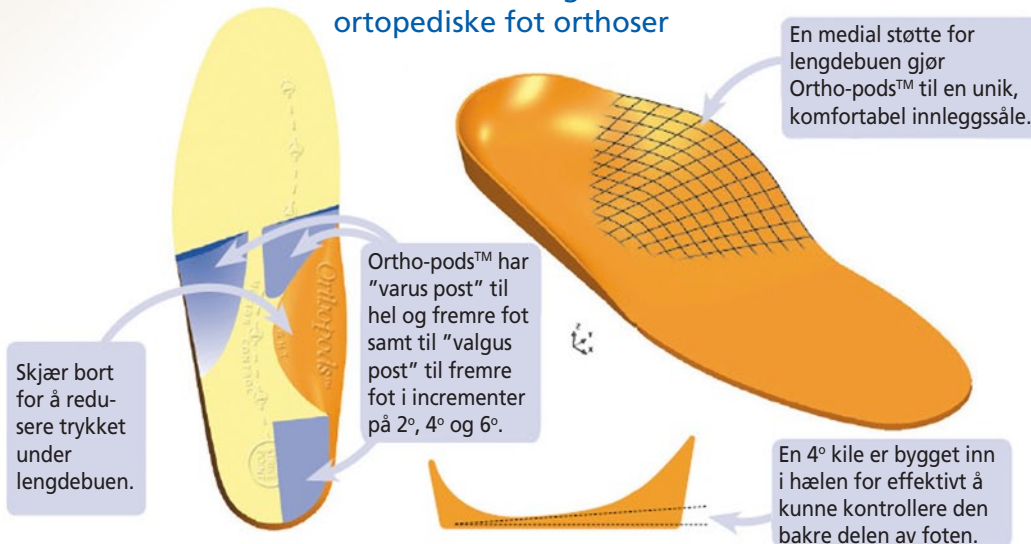

Anatomisk designede ortopediske fot orthoser